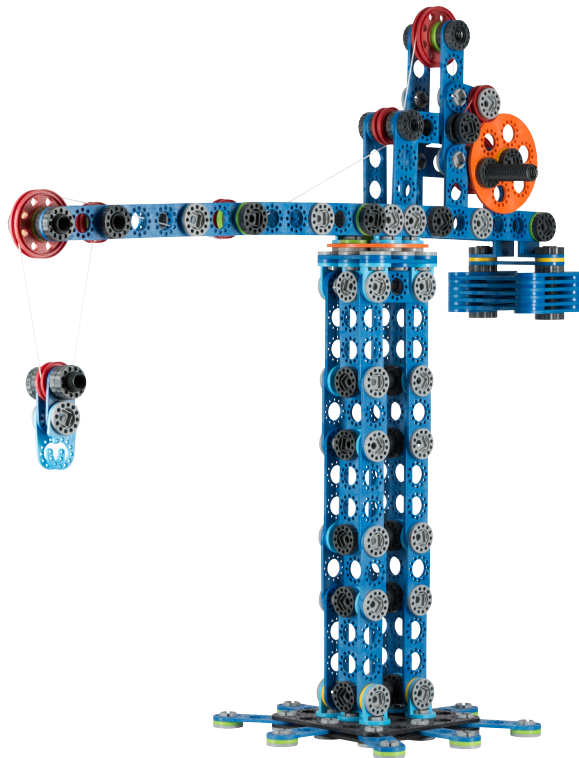

## volk's baukasten® Tower Crane + Small Truck

(Sonneberg, 16. Dezember 2015) Auch 2016 ist volk's baukasten® wieder auf der Spielwarenmesse in Nürnberg vertreten. Diesmal mit dabei ist der neue Tower Crane, welcher auch in der Trend Gallery zu bestaunen ist. Dieses neue Set mit 477 Bauteilen ist nun das Größte aus der volk's baukasten®-Reihe. Mit dem Tower Crane geht es hoch hinaus, fast einen Meter misst der Kran in Höhe und Länge, der auf keiner Baustelle fehlen darf! Mittels der Kranhaken und des integrierten Seilzugs können die verschiedensten Lasten gehoben und bewegt werden, wobei sich der Ausleger obendrein um seine eigene Achse dreht. Zusätzlich zum Tower Crane ist noch ein kleiner Truck baubar, sowie viele weitere verschiedene Modelle. Das Set Tower Crane ist für kreative und konstruktionsbegeisterte Kinder ab 6 Jahren geeignet.

volk's baukasten® Tower Crane + Small Truck, verfügbar voraussichtlich ab Februar 2016

Linda Volk, VOLK Kunststoffverarbeitung Sonneberg, 16.12.2015  
l.volk@volk-kunststoff.de  
850 Zeichen